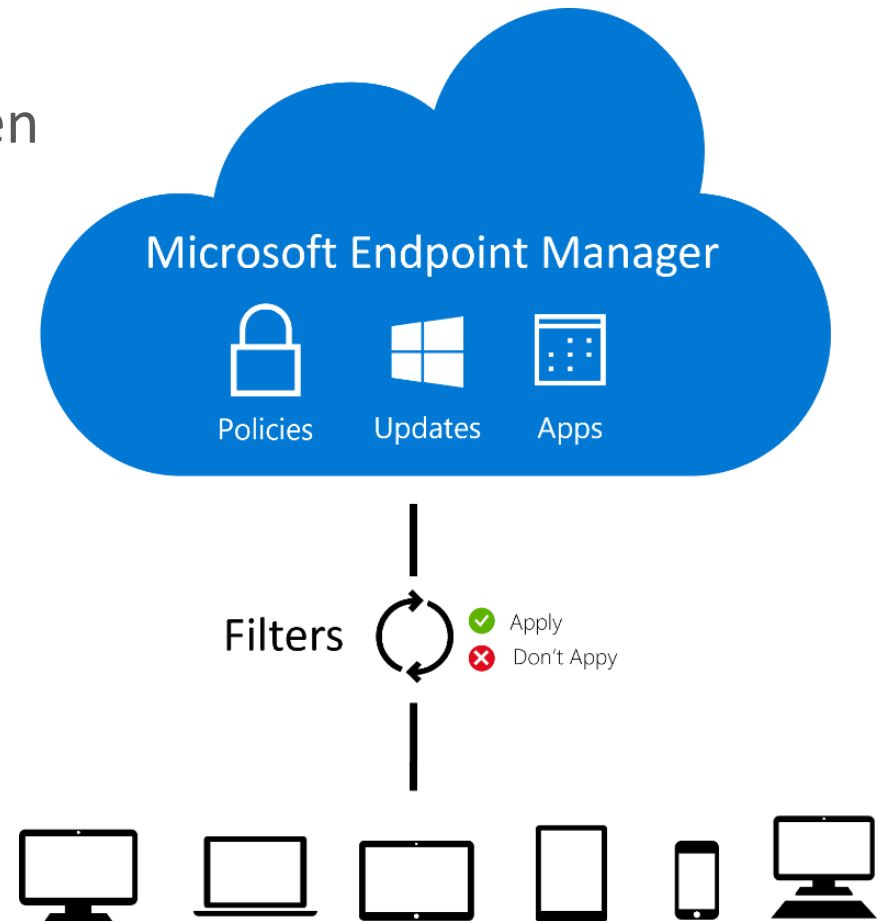

# **INTUNE - SNETS.IT**

**Abteilung Informatik  
Dienststelle IT-Didaktik**

05.05.2026, Craffonara Agostin, Demetz Georg

# Agenda

- Microsoft Endpoint Manager (Intune)
- Dokumentation
- Gegenüberstellung Intune – Domäne (Didanet)
- Vorführung Windows Geräte
- Vorführung Android Geräte

# Microsoft Endpoint Manager (Intune)

- MEM ist ein Dienst des SNETS.IT Tenants
- Cloudbasierte Lösung, um Endgeräte zu verwalten
  - Benutzerverwaltung
  - APP-Verwaltung
  - Richtlinien
- Vorteile
  - Eine Domäne (SNETS.IT)
  - Einheitliche Einstellungen auf Landesebene
  - Schul-Standortübergreifend
  - Netzwerkunabhängig
  - Bestehende SNETS Accounts
  - Office 365
  - Ähnlichkeiten mit BYOD